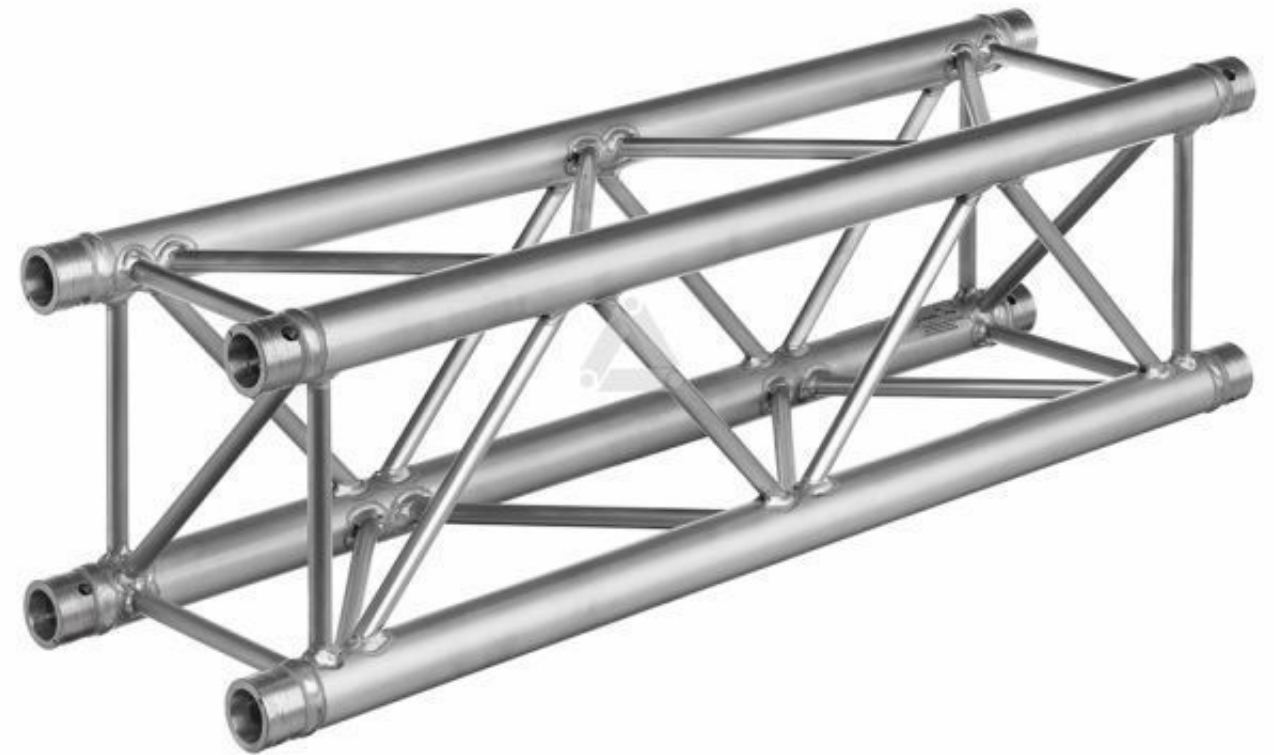

**Prolyte H30V Traversen in
verschiedenen Längen**